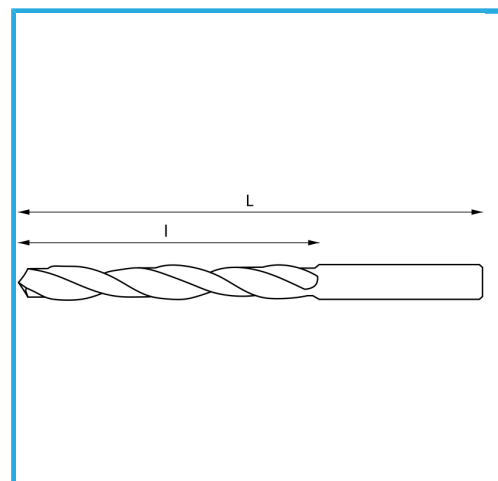

DEWALZT, SCHWARZ, MIT REDUZIERTEM 10 MM SCHAFT.

∅	14,25 mm
L	169 mm
l	114 mm
Pack	5
Bruttogewicht	0,10 kg
EAN-Code	8012667294069

Box

118°

HV=700-740

~8xD

338/N

-