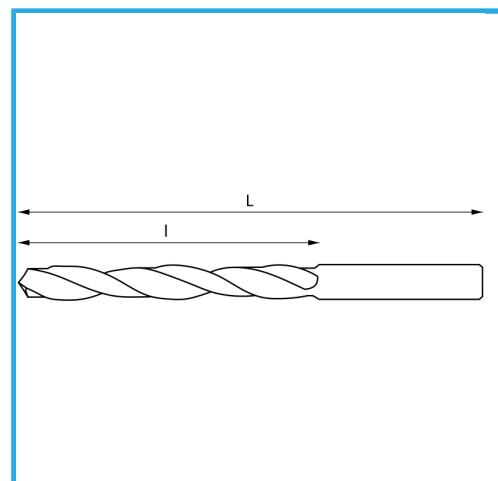

DEWALZT, SCHWARZ, MIT REDUZIERTEM 10 MM SCHAFT.

∅	14,5 mm
L	169 mm
l	114 mm
Pack	5
Bruttogewicht	0,11 kg
EAN-Code	8012667294083

Box

118°

HV=700-740

~8xD

338/N

-