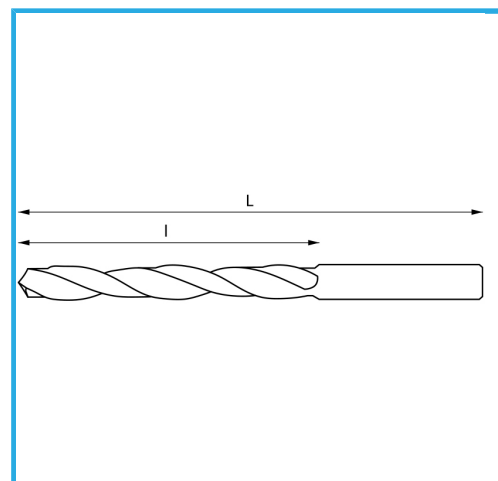

DEWALZT, SCHWARZ, MIT REDUZIERTEM 10 MM SCHAFT.

∅	14,75 mm
L	169 mm
l	114 mm
Pack	5
Bruttogewicht	0,12 kg
EAN-Code	8012667294090

Box

118°

HV=700-740

~8xD

338/N

-