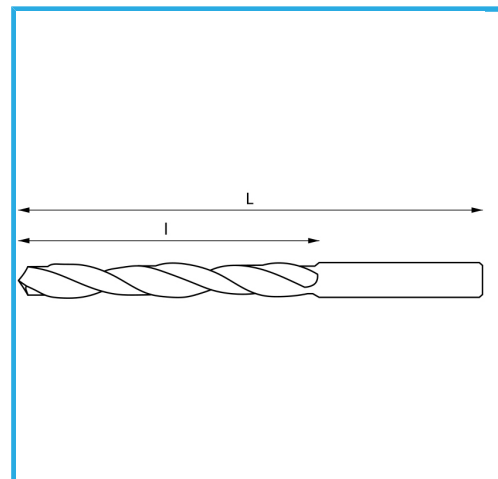

DERECHA, LAMINADA, NEGRA, CON MANGO REDUCIDO A 10 MM.

€6,00

Ø	15 mm
L	169 mm
l	114 mm
Pack	5
Peso bruto	0,12 kg
Codigo de barras	8012667294106

Caja

118°

HV=700-740

~8xD

338/N