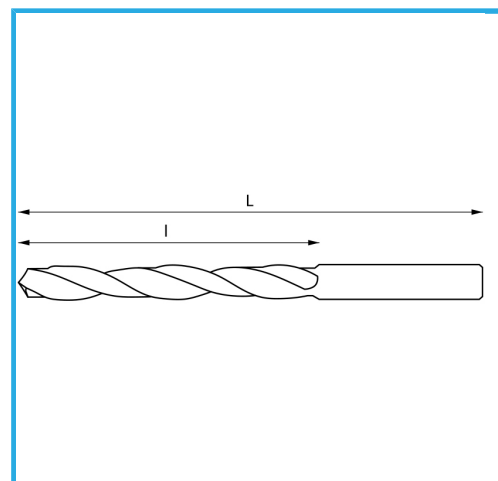

DEWALZT, SCHWARZ, MIT REDUZIERTEM 10 MM SCHAFT.

∅	15,75 mm
L	178 mm
l	120 mm
Pack	5
Bruttogewicht	0,13 kg
EAN-Code	8012667294137

Box

118°

HV=700-740

~8xD

338/N

-